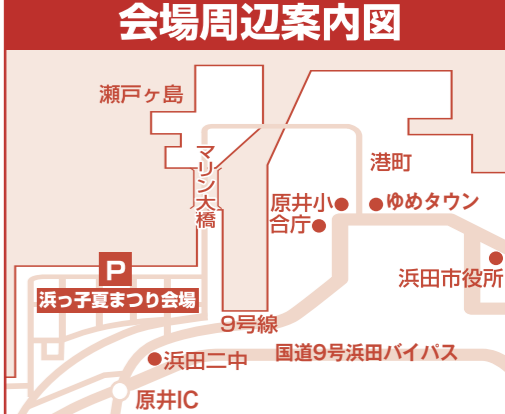

織りなす
美しい色彩の世界、
浜田の夜空を
華やかに照らす

2023 石州浜っ子 夏まつり

令和5年

8/5

(SAT)

荒天の場合は
花火のみ6日(日)に
順延

小雨決行

会場図 (浜田漁港周辺)

大会本部臨時電話 (当日 18:00から使用) **080-8495-2116**

立入禁止
交通規制(歩行者用道路規制)
19:00~22:30

お知らせ
7号岸壁前道路は、まつり当日19時以降、歩行者用道路とし、無料観覧席として開放します。ただし、場所取りは必要最小限のスペースとし、規制開始前の場所取りやブルーシートを石で固定するなどの行為はご遠慮ください。

交通規制時間

浜田漁港内	19:00~22:30
歩行者用道路	
マリン大橋	19:30~21:00
全面通行止 (花火終了まで)	
浜田港インター線	20:15~21:00
全面通行止 (花火終了まで)	

ゆうひパーク浜田サマーフェスティバル

令和5年 **8月5日(土)** 17:00~

会場:道の駅 ゆうひパーク浜田
浜田市原井町1203

- ◎ 各種出店 / 17:00~22:00
PON KITCHEN(ピタパン、カレー、ドリンク)
9vertex(ノウェム ウェルテクス)(ドリンク、かき氷、他)
からあげラボ ハジメ(唐揚げ、他)
ゆうひパーク浜田(バトウフライ、ドリンク、他)

◎ 石見神楽(石見神楽上内田保存会) / 19:30~22:00