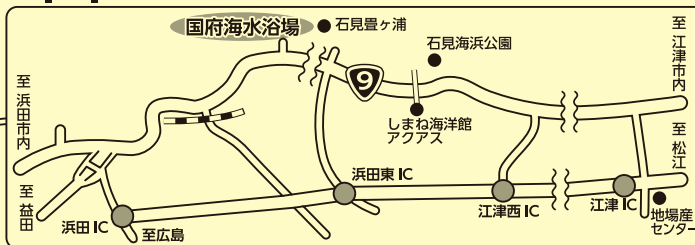

国府海水浴場 駐車場等案内図

2023 SUMMER

駐車場一覧表

| No. | 駐車場名 |
|-----|----------|
| ① | 唐鐘西駐車場 |
| ② | 千畳苑東駐車場 |
| ③ | 千畳苑西駐車場 |
| ④ | 下府川河口駐車場 |
| ⑤ | 下府川東駐車場 |

台 駐車可能台数

監視所(案内所)設営期間

7/16(日)~8/20(日) 9:00~17:00
TEL(0855)28-1361

入口看板

おすすめショップ

① お魚のなかだ お食事は11:00~14:00(L.O)
営業時間10:00~19:00 日曜日・祝日10:00~18:00
定休日:月曜日・最終火曜日 Tel.0855-25-5065

② Surfer's Kitchen TERA
営業時間18:00~24:00
定休日:不定休 Tel.0855-28-7974

③ レストランしおかぜ
営業時間 昼11:00~14:00(L.O)
定休日:不定休 Tel.0855-28-1255

④ レボリューション サーファーズベース
営業時間 9:00~18:00(土・日・祝の営業)
Instagram:revolutionsurfersbase

| 医療機関 | TEL |
|---------------|------------------|
| ⑤ 浜田医療センター | Tel.0855-25-0505 |
| ⑥ 真鍋医院 | Tel.0855-28-0031 |
| ⑦ 北村内科クリニック | Tel.0855-28-2257 |
| ⑧ やすぎクリニック | Tel.0855-28-1911 |
| ⑨ さわだこどもクリニック | Tel.0855-28-3777 |