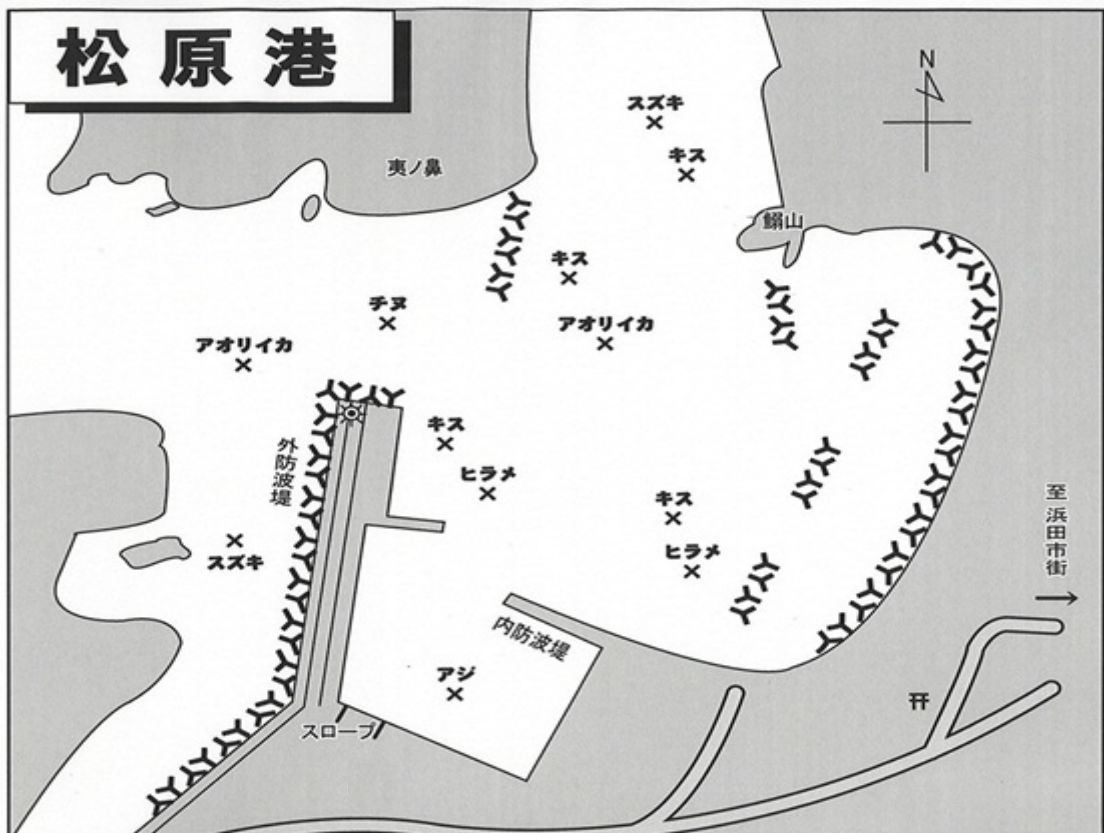

# 松原港

釣りモノ & 時期一覧表

対象魚	月	1	2	3	4	5	6	7	8	9	10	11	12
チヌ													
アジ													
スズキ													
キス													
アオリイカ													

・外防波堤は広く、ファミリーに最適。

KAMEYA