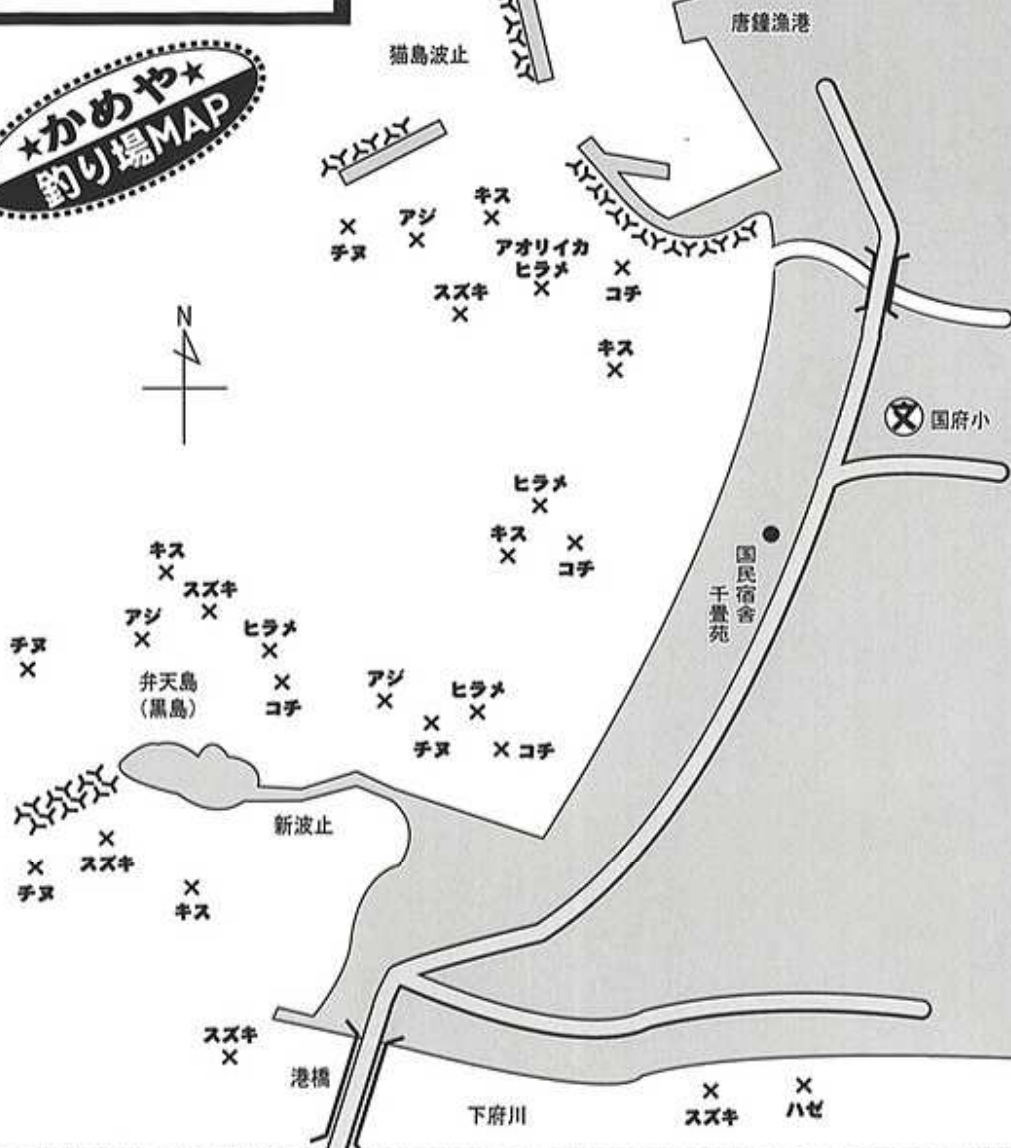

下府浜

釣りモノ & 時期一覧表

月	1	2	3	4	5	6	7	8	9	10	11	12
チヌ												
キス												
スズキ												

・キス…夏は海水浴客が多いので、朝・タマヅメが狙い目。

・ヒラメ…ソフトルアーで数が狙える。

・チヌ…春と秋で大型が狙えるが、メイタが多い。

・スズキ…夜のウキ釣り、ルアー釣りで。

KAMEYA