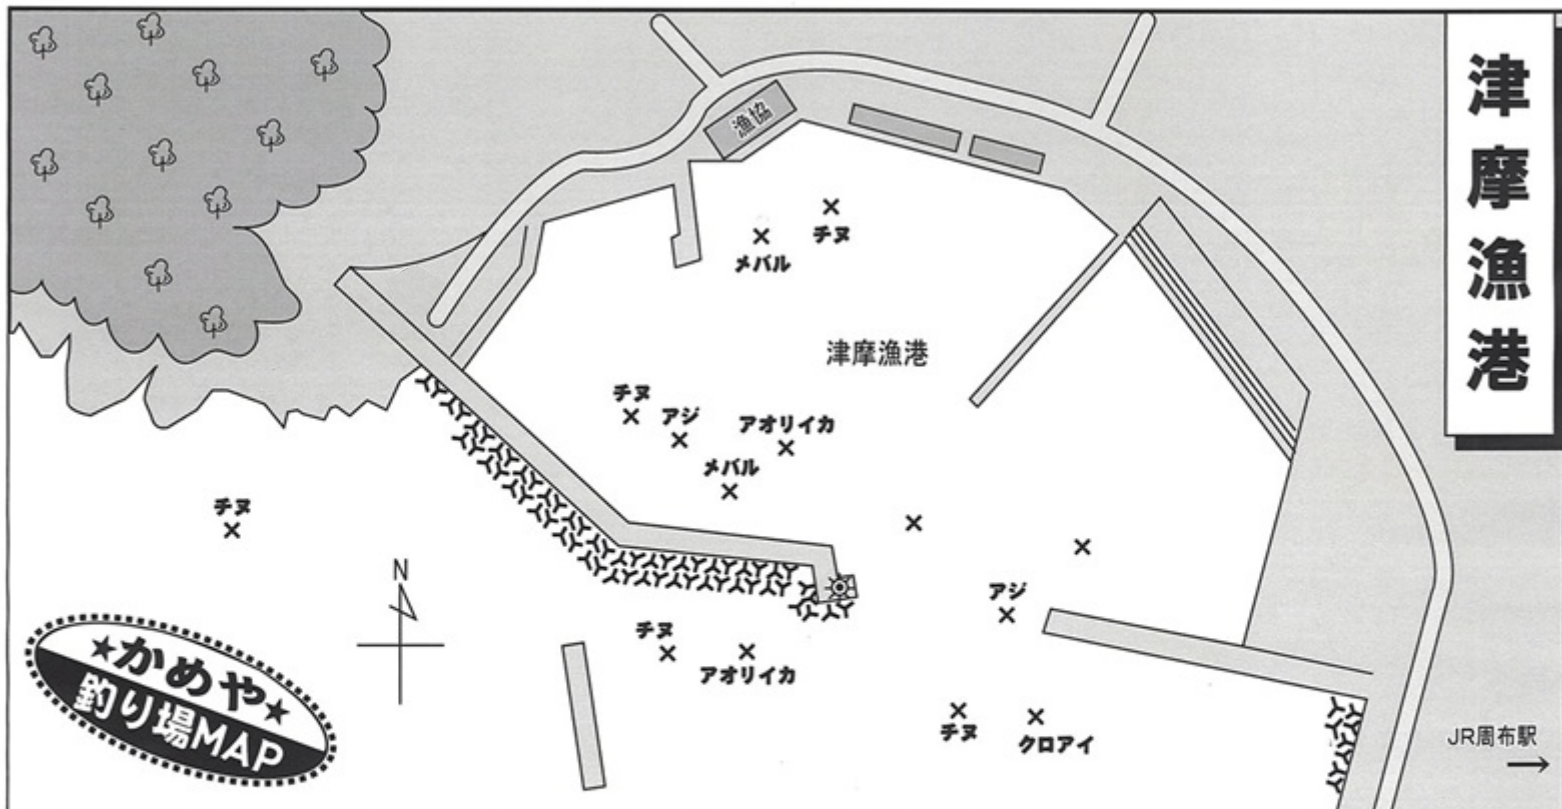

# 津摩漁港

釣りモノ & 時期一覧表

対象魚	月	1	2	3	4	5	6	7	8	9	10	11	12
チヌ													
アジ													
メバル													
クロアイ													
アオリイカ													

・外波止からは、エギでアオリイカも楽しめる。

・漁港内ではマナーを守りましょう。

KAMEYA