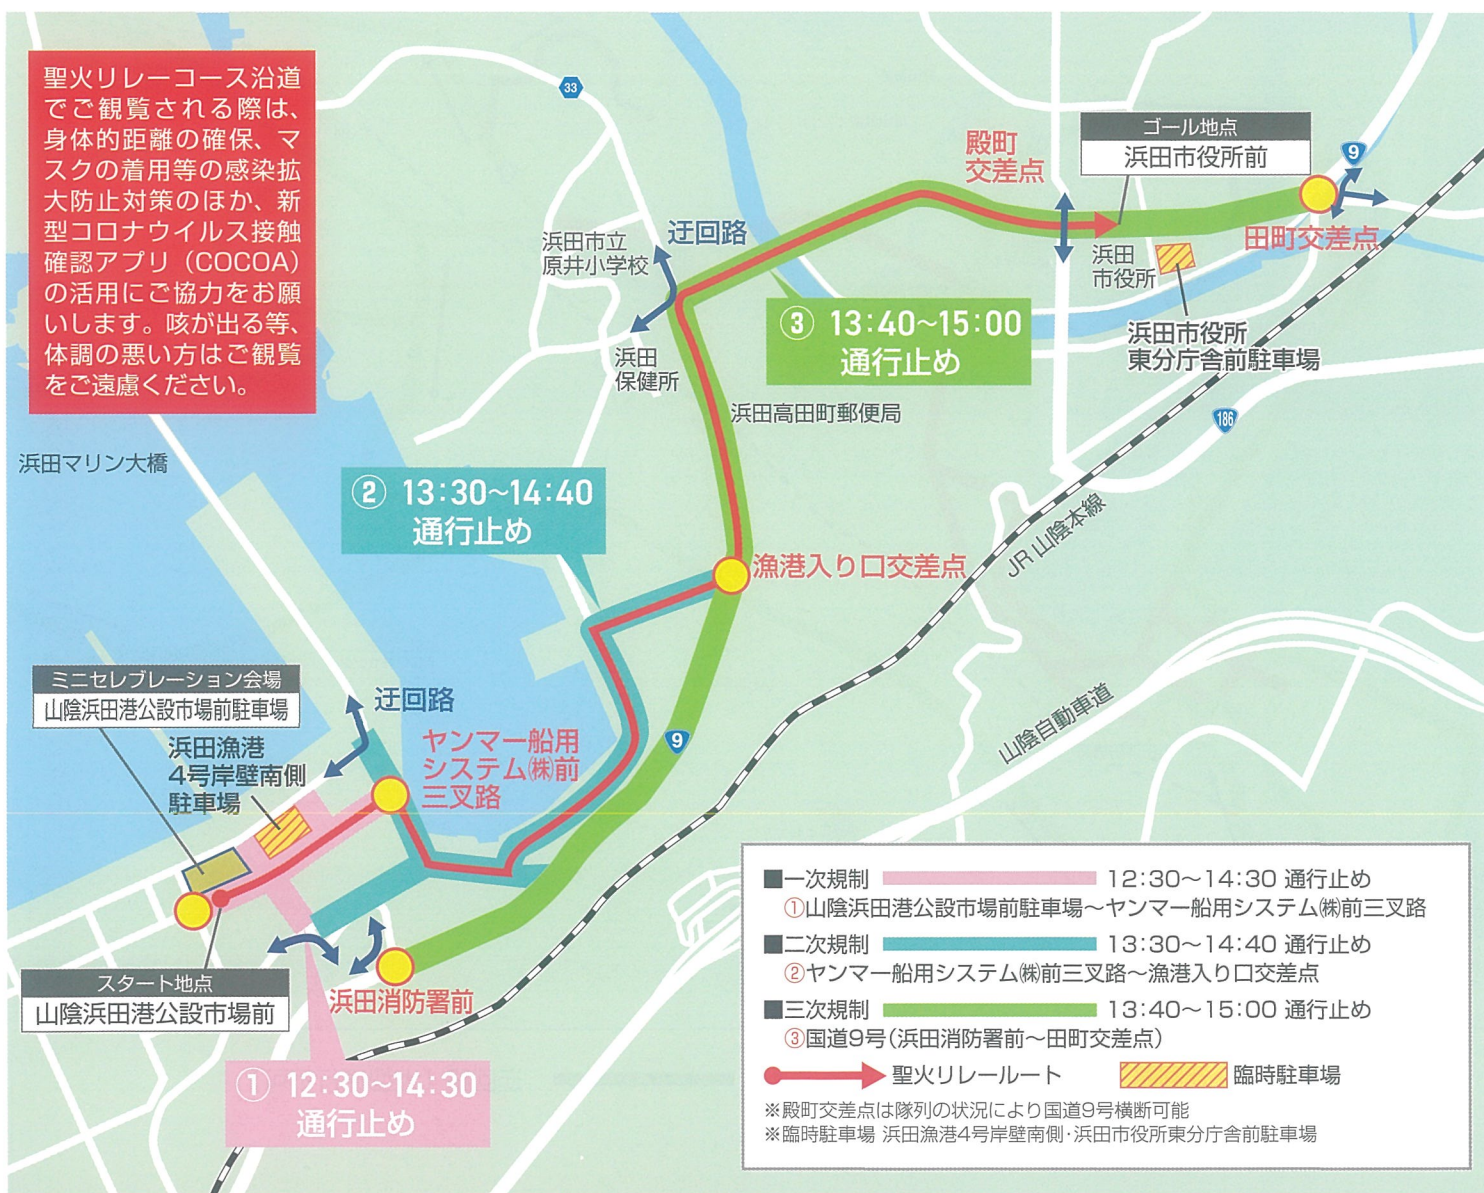

浜田市 交通規制のお知らせ

2021年5月15日(土) 12:30~15:00

- 相当の混雑・渋滞が予想されますので、当日の自動車利用は極力ご遠慮下さい。
- 原則、歩行者と自転車もコース横断はできません。
- コース及び会場周辺での無人航空機(ドローン等)の飛行は法律により禁止されています。
- 規制時間は目安であり、当日の状況により変わる場合があります。
- 式典会場においては、手荷物検査を実施する場合があります。
- その他、現場警察官及び係員の指示・誘導に従っていただきますようお願いいたします。
- ご不便をおかけして申し訳ありませんが、ご理解とご協力をお願いいたします。
- 聖火ランナーの走行の様子は、ライブストリーミング (<https://nhk.jp/torch>) でも視聴可能です。
- 最新の情報については、こちらで確認ください。 <https://www.pref.shimane.lg.jp/sport/seikarirei/>

聖火リレー全般に関する
お問い合わせ

島根県スポーツ振興課

0852-22-6406 (受付時間:土日祝日を除く8:30~17:15)

交通規制に関する
お問い合わせ

浜田市教育委員会文化スポーツ課

0855-25-9721 (受付時間:土日祝日を除く8:30~17:15)

※聖火リレーの当日(5月15日)はお電話でのお問い合わせを受け付けています。

※東京2020オリンピック競技大会に関すること、東京2020オリンピック聖火リレーに関することについては、東京2020公式ウェブサイトのオリンピック聖火リレーページをご覧ください。

浜田市 迂回のお願

迂回路 (推奨)

迂回路 (大型通行不可)

交通規制区間 12:30~15:00