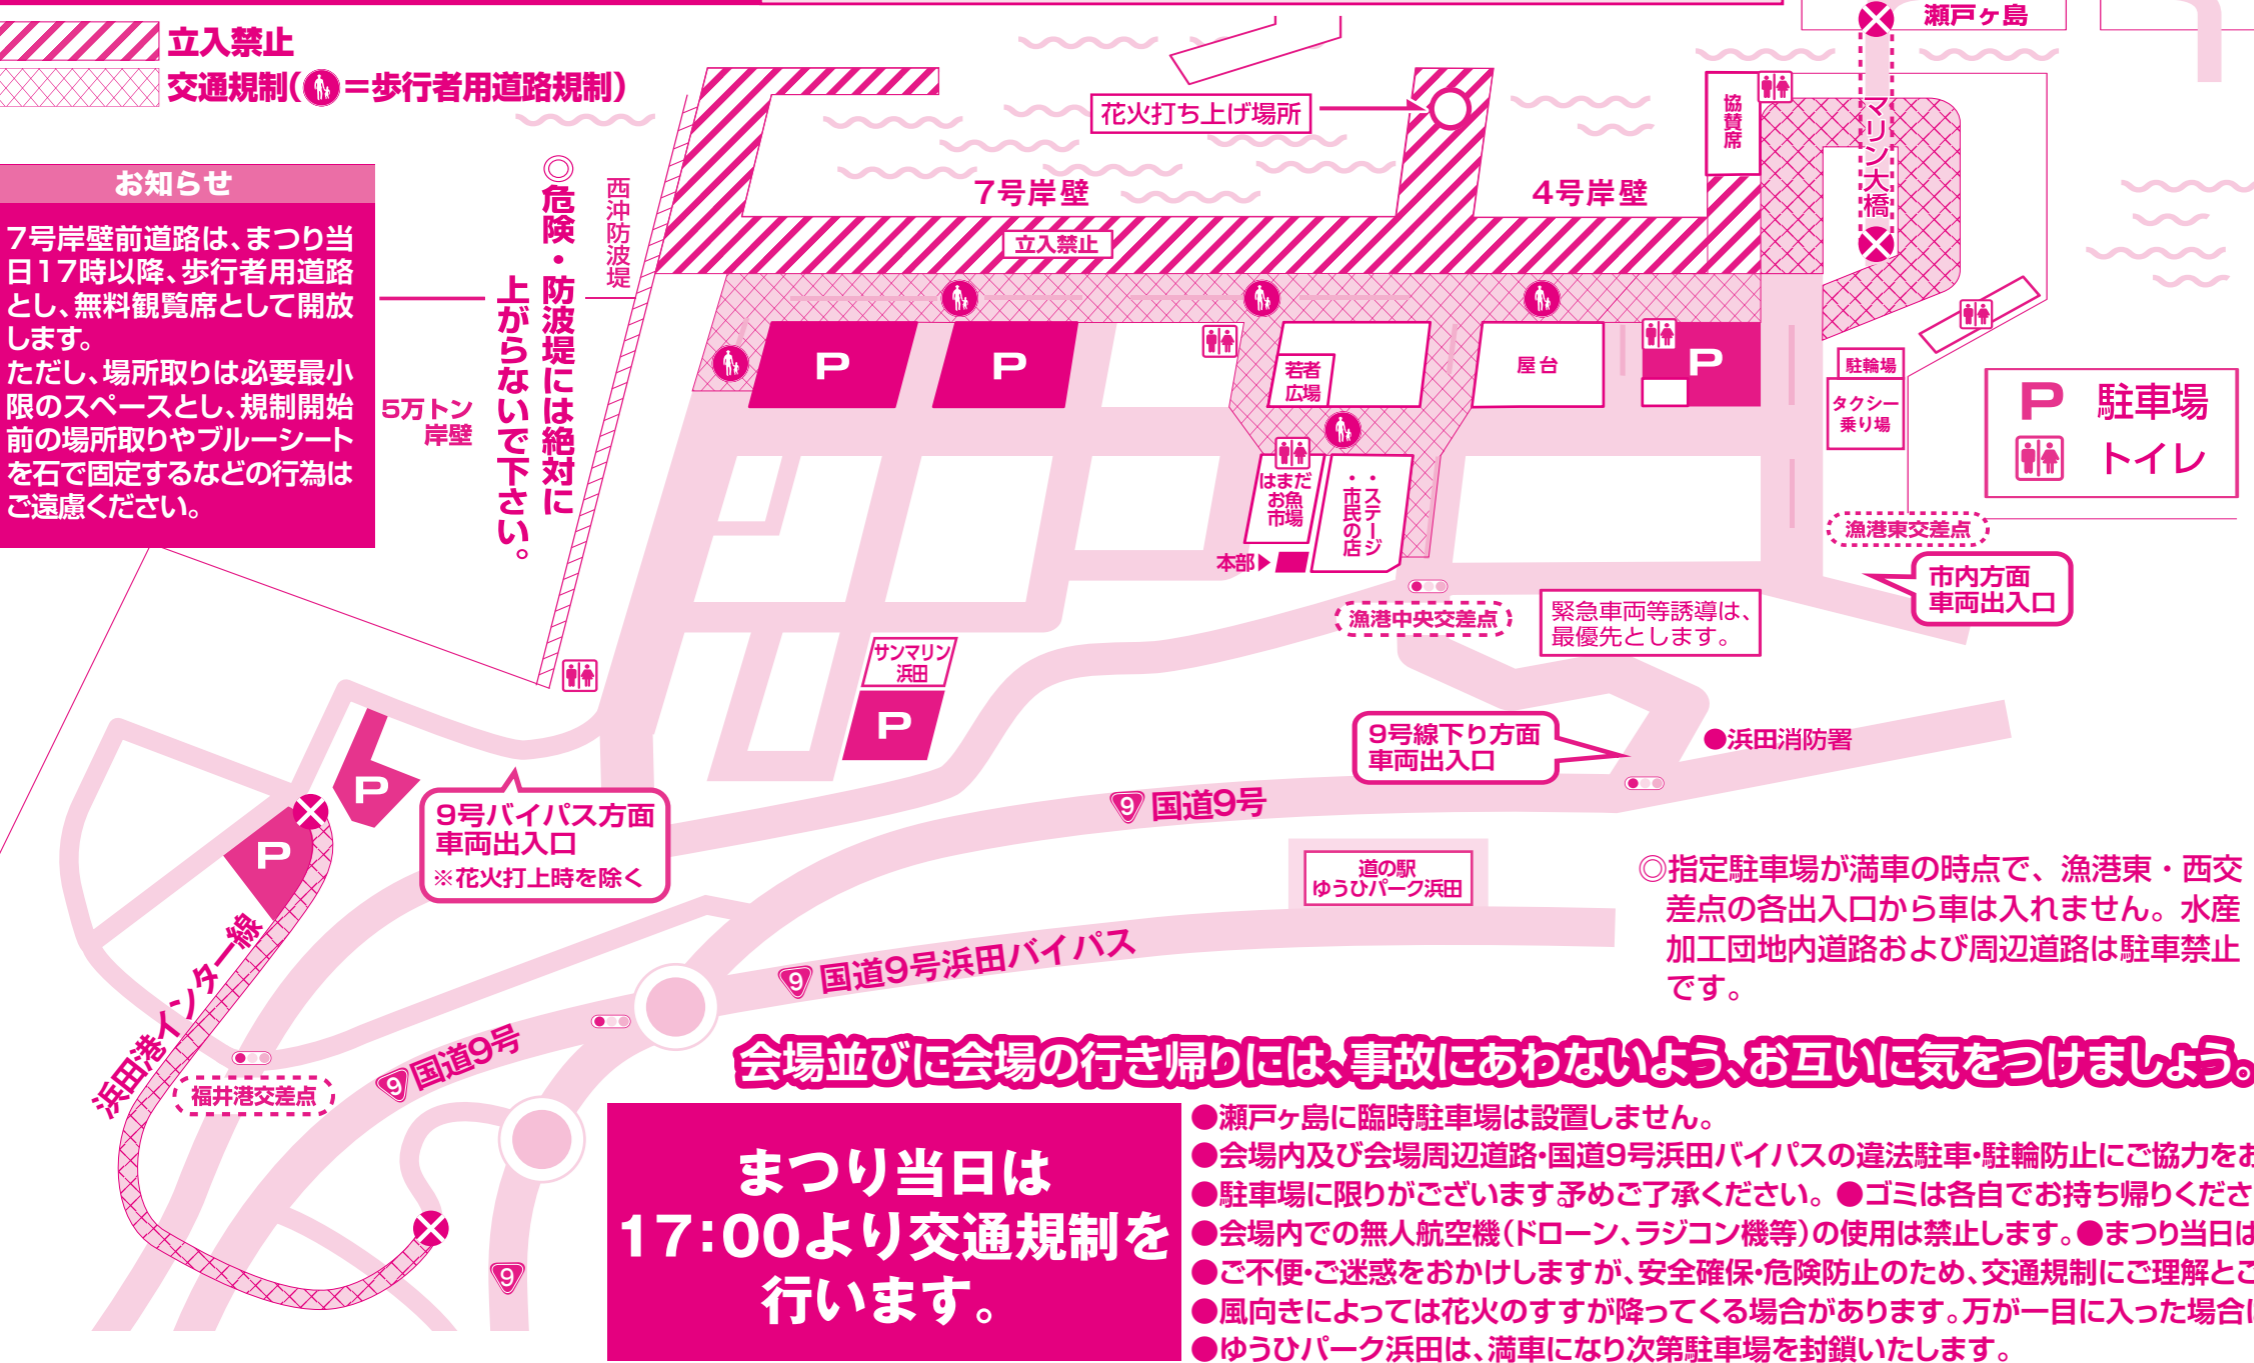

石州浜っ子 2024

夏まつり

浜田の
夜空に咲く、
光と音が
織りなす
感動の
ひとときを。

令和6年
8/3
(SAT)

荒天の場合は中止 小雨決行

会場図 (浜田漁港周辺)

大会本部臨時電話 (当日 13:00から使用) **080-8998-9662**

交通規制時間

浜田漁港内
17:00~23:00
歩行者用道路
マリン大橋
19:30~21:00
全面通行止 (花火終了まで)
浜田港インター線
20:15~21:00
全面通行止 (花火終了まで)

石州浜っ子夏まつりイベント

- ステージイベント / 17:00~22:00**
- 17:00~17:05 開会宣言
 - 17:05~18:00 石見神楽「頼政」(石見神楽周布 青少年保存会)
 - 18:00~19:45 市民ステージ
 - ① Halau Hula O Lehua'Ula
 - ② 浜田よさこい連 美意人
 - ③ DANCE STUDIO IL SOLE
 - ④ DANCE UNIT "FREE"
 - ⑤ Eugene+
 - ⑥ ちゃほ
 - ⑦ 石州浜田太鼓団
 - 19:45~20:10 石見神楽「恵比須」(石見神楽周布 青少年保存会)
 - 20:10~20:30 主催者挨拶 (花火カウントダウン)
 - ~20:30~21:00 花火打ち上げのためステージイベントなし~
 - 21:00~21:55 石見神楽「大蛇」(石見神楽周布 青少年保存会)
 - 21:55~22:00 閉会宣言
- 花火 / 20:30~21:00** 牛尾煙火製造所 (広島県)
- [協賛事業] 市民の店、各種屋台、若者広場**

同日開催イベント

ゆうひパーク浜田 サマーフェスティバル

令和6年 8月 3日(土)

会場: 道の駅 ゆうひパーク浜田 浜田市原井町1203

◎ 13:00~21:00

- ・ボードゲーム
- ・ぬいぐるみ工作
- ・プラモデル工作
- ・各種屋台

● 主催: 浜田ローターアクトクラブ
● 協力: ゆうひパーク浜田(株)
● 問い合わせ: ゆうひパーク浜田 TEL0855-23-8000

石見ケーブルビジョン

花火生中継

令和6年 8月3日(土)

111ch 20:15~

路線バス運行内容の変更について

- 石見交通路線バス「周布・江津線」
17:00以降、バス停「はまだお魚市場」には止まりません。バス停「はまだお魚市場入口」(県道241号沿い)をご利用ください。
- 浜田市生活路線バス「有福線」
第5便を有福温泉方面・お魚市場方面ともに浜田駅~有福温泉間の運行とします。

《ご協賛お礼》

浜っ子まつりに対し、多くの市民の皆様からご協賛いただきました。
また、下記多数の企業・団体・市民の皆様よりご協力・ご協賛をいただきました。
ここに謹んで御礼申しあげます。(浜っ子まつり振興会)