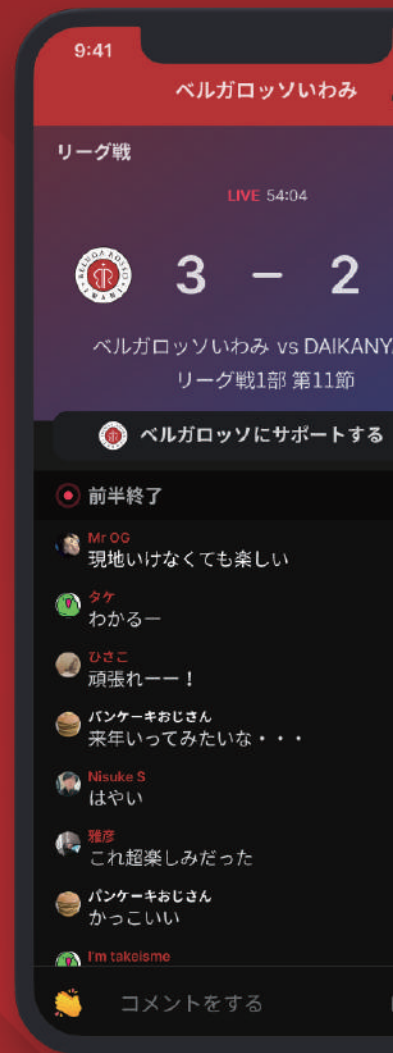

# び~ち Be市

ベルガロッソいわみのホームゲームで開催するマルシェ。

イワミの味と  
スタジアムが  
つながる。

9.8 SUN  
14:30 OPEN