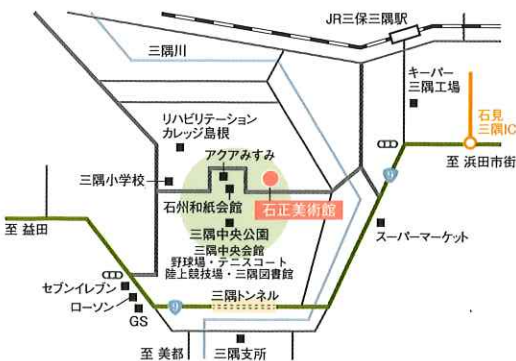

当地出身の日本画家・石本 正(1920-2015)が若き日に描いた3m超の大作《馬》をはじめ、当館初公開となる岡崎國夫(1926-2011)の《雪豹》、また「石本正日本画大賞展」の受賞学生が描いた個性豊かな動物たちまで。それぞれの作家が見つめ描いた作品の数々を、大人から子どもまでどうぞお楽しみください。

石正美術館 動物コレクション展

- 1.石本 正(フラミンゴ)1967年
- 2.【初公開】岡崎國夫(雪豹)制作年不明
- 3.岡崎國夫(とらのこ)1985年
- 4.西野隆一(水の中の森)2003年 個人蔵(当館寄託)
- 5.丸岡未来(おかえりなさい)2015年
- 6.川崎麻央(七脱み)2015年
- 7.藤原宇希子(領域外)2016年
- 8.石本 正(馬)1949年 ※4以外当館蔵

関連行事

石正美術館 子ども美術教室
見たこともない動物たち
《空想動物》を描こう！
6月29日(土) 13:00~16:00

きりん
龍や麒麟、ユニコーンに人魚など、古くから世界各地で描かれてきた空想上の動物たち。見たこともない動物たちを想像をふくらませながら自由に描こう。

[会場] 石正美術館 創作室
[対象] 小学1~6年生(定員15名 ※要予約)
[参加費] 500円
[服装] よごれてもよい服
[講師] 西久松 吉雄(当館館長・日本画家)